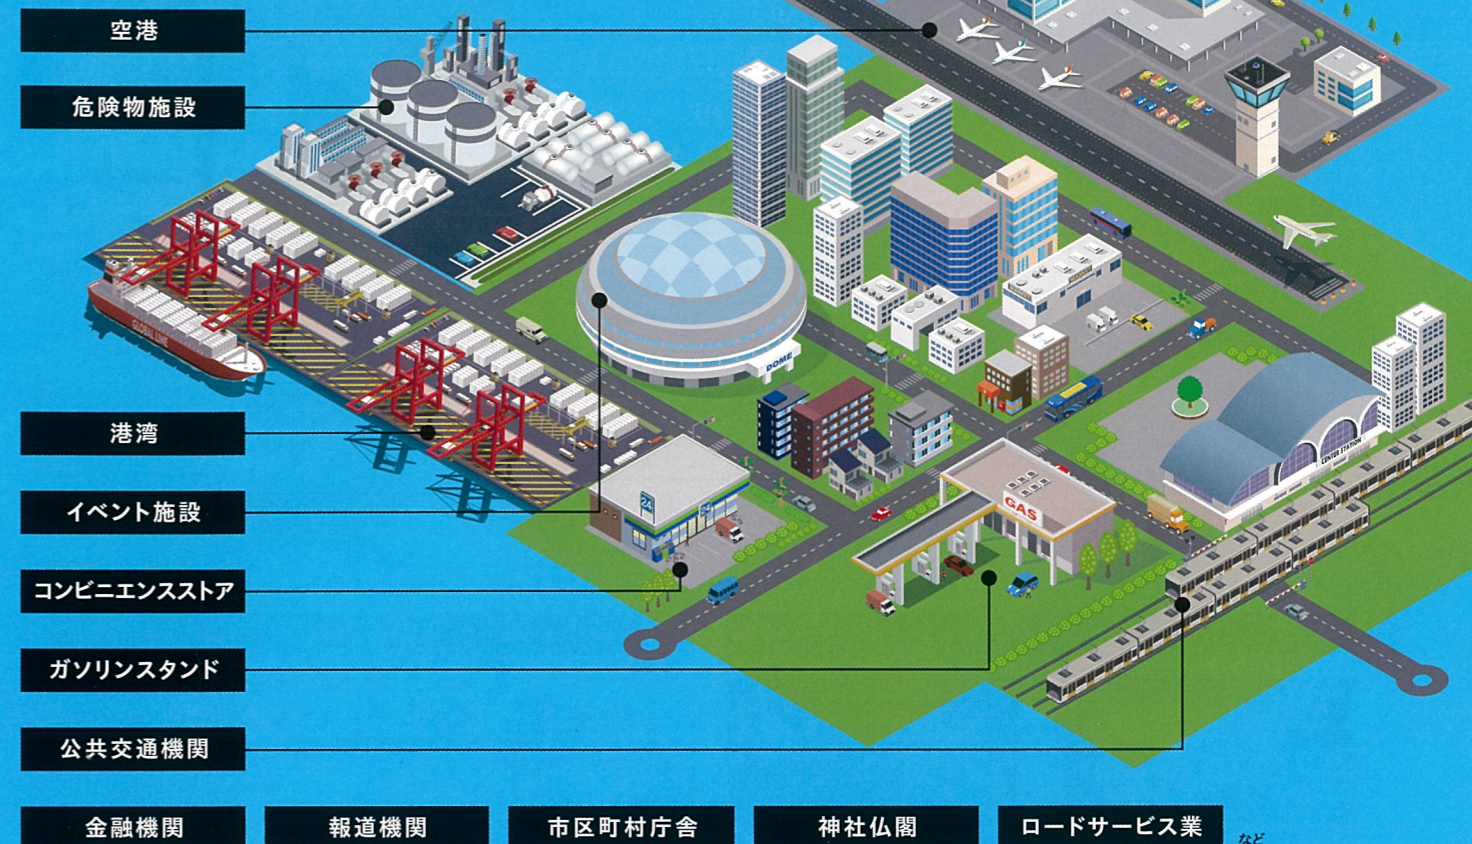

1本で最大10m²(6畳)の広さをカバー。ガソリン等の蒸発を防ぎます。

安全栓を外して、レバーを握るだけの簡単操作です。

着火されても瞬時に火勢を抑え込み、避難を容易にします。

1本約5kgで、消火器とほぼ同じ。持ち運び簡単なアルミニウム容器。

さまざまな場所で、不慮、不測の油流出に対して火災抑制機能を発揮します。

クイックスプラッシャー使用シーン

油流出

クイックスプラッシャーを放射