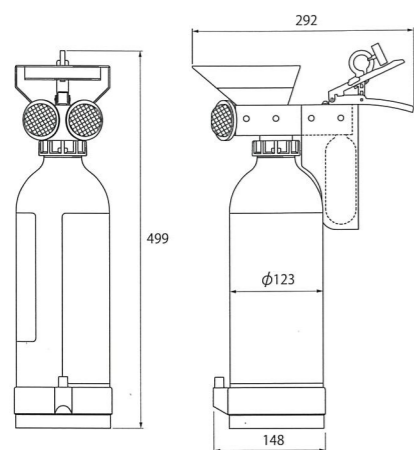

NDC独自の技術が集約されています。

火災抑制剤は、消火用の消火薬剤を規格に準じた性状を有しており、安全性や長期安定性に優れたものです。容器は、十分な耐圧性能を有する実績がある消火器容器を採用しています。また、操作機構である安全栓、ハンドルレバーも消火器と同じ機構になっています。

本品は、現在特許出願中であり、現行形の据置型からの発展形(携帯型、固定型)も検討中です。

仕様

器種	クイックスプラッシャー
薬剤質量	2.5L
総質量	約5kg
高さ	約499mm
外径	123mm
放射範囲	最大10m ²
放射時間	約1.8秒
使用温度範囲	0~+40℃
商品コード	190059
標準価格	¥36,300(税込)

仕様

器種	NDCプレミア90-3K414
薬剤質量	3.0kg
総質量	約4.1kg
高さ/外径	約465mm / 123mm
放射時間	約14秒(20℃)
能力単位	A-4,B-14,C
型式番号	消第2020~1号
商品コード	159602
標準価格	¥22,000(税込)

※別途リサイクル料金が必要です。
※価格は2021年4月現在の価格です。

このカタログの記載内容は2021年4月現在です。
商品改良のため、仕様・外観は予告なしに変更することがありますのでご了承下さい。