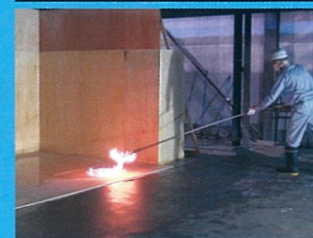

NDC独自の技術が集約されています。

火災抑制剤は、消火用の消火薬剤を規格に準じた性状を有しており、安全性や長期安定性に優れたものです。容器は、十分な耐圧性能を有する実績がある消火器容器を採用しています。また、操作機構である安全栓、ハンドルレバーも消火器と同じ機構になっています。

本品は、現在特許出願中であり、現行形の据置型からの発展形(携帯型、固定型)も検討中です。

仕様

器種	クイックスプラッシャー
薬剤質量	2.5L
総質量	約5kg
高さ	約499mm
外径	123mm
放射範囲	最大10m ²
放射時間	約1.8秒
使用温度範囲	0~+40℃
商品コード	190059
標準価格	¥36,300(税込)

1本で最大10m²(6畳)の広さをカバー。ガソリン等の蒸発を防ぎます。

安全栓を外して、レバーを握るだけの簡単操作です。

着火されても瞬時に火勢を抑え込み、避難を容易にします。

1本約5kgで、消火器とほぼ同じ。持ち運び簡単なアルミニウム容器。

さまざまな場所で、不慮、不測の油流出に対して火災抑制機能を発揮します。

クイックスプラッシャー使用シーン

油流出

クイックスプラッシャーを放射

火を近づけても引火しない

直接つけても燃焼を抑制

通常の引火シーン

油流出

一瞬にして引火

爆燃